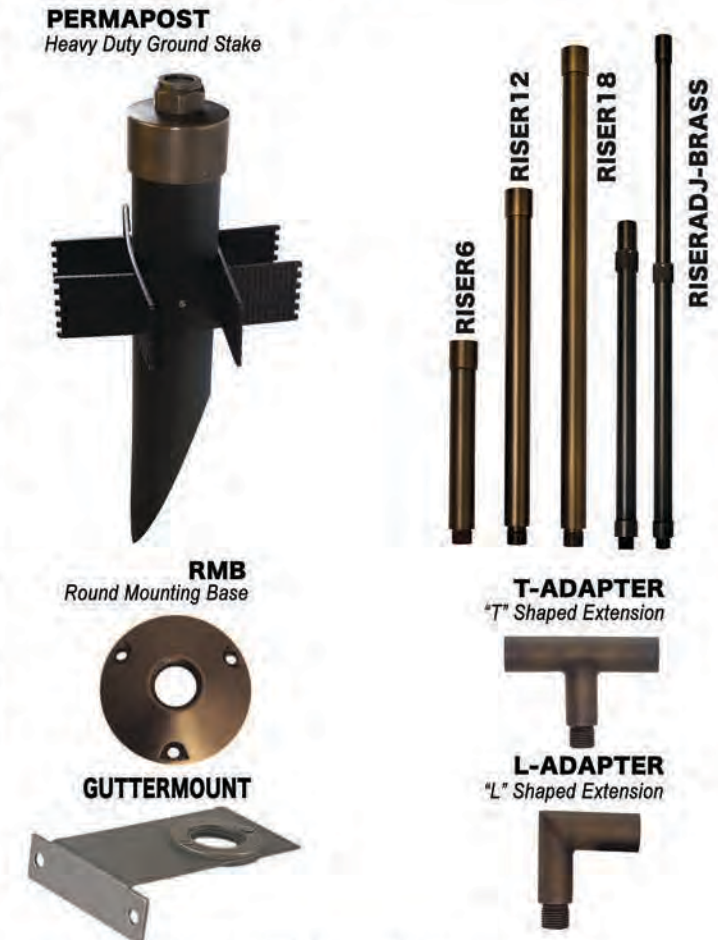

## GL300 SERIES TOPS

**GL300-TOP**

**GL310-TOP**

**GL350-TOP**

**GL360-TOP**

**GL370-TOP**

**GL380-TOP**

**GL390-TOP**

## FIXTURE ACCESSORIES

**PERMAPOST**  
Heavy Duty Ground Stake

**RMB**  
Round Mounting Base

**GUTTERMOUNT**

**RISER6**

**RISER12**

**RISER18**

**RISERADJ-BRASS**